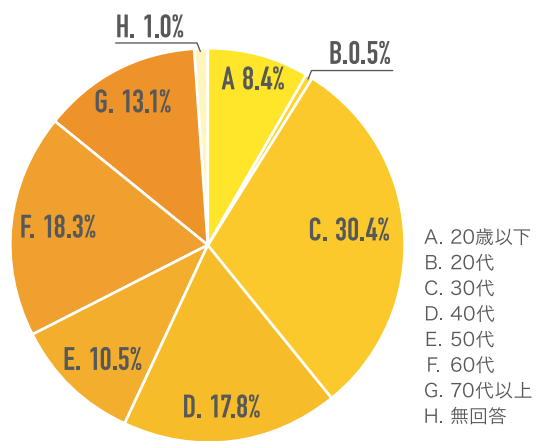

2019年来場者属性 (来場者へ行ったアンケートデータ結果)

2019年1月12日(土)・13(日)に会場の来場者受付にて実施したアンケート集計データ(n=200)を報告します。

01 お住まいはどちらですか？

02 年齢は？

03 お住まいは戸建てorマンションですか？

04 築年数は？

05 家族構成は？

06 来場の動機は？ ※複数回答