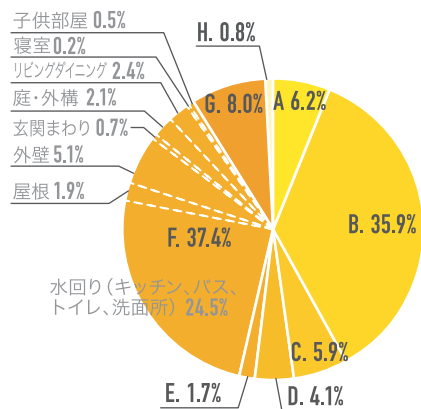

2019年出展効果 (出展者へ行ったアンケートデータ結果)

回答数 n=89社(150社出展の内)

01 会期中各出展ブースで回収したアンケート数

出展者業種名	回収数
リフォーム専門会社	399
生活サービス提供会社	350
ビルダー系リフォーム会社	324
工務店・ビルダー	279
リフォーム専門会社	210
内装材メーカー	190
省エネ機器メーカー	129
省エネ機器メーカー	129
外装工事専門会社	120
ハウスメーカー系リフォーム会社	76
工務店・ビルダー	74
水回り系メーカー	70
リフォーム専門会社	64
リフォーム専門会社	50
リフォーム専門会社	48
ハウスメーカー系リフォーム会社	43
システム・ツールメーカー	38
ビルダー系リフォーム会社	30

※実社名の表記を避けるため業種名を表記しております

出展者業種名	回収数
外壁塗装専門工事会社	25
工務店・ビルダー	24
工務店・ビルダー	20
ゼネコンリフォーム会社	20
リフォーム専門会社	19
リフォーム専門会社	18
内装材メーカー	18
ビルダー系リフォーム会社	18
外壁塗装専門工事会社	15
エクステリア工事会社	15
ハウスメーカー系リフォーム会社	13
リフォーム専門会社	12
窓まわりメーカー	7
ビルダー系リフォーム会社	6
省エネ機器メーカー	4
リフォーム専門会社	3
工務店・ビルダー	2

02 受けた相談の工事内容

- A. 新築・建て替え
- B. 建て替えもしくはリフォーム
- C. 全面リフォーム
- D. 間取り変更
- E. 増築
- F. 部分的なリフォーム
- G. その他
- H. 無回答

1. **その他の内容**
2. 沈下修正
   - 構造
   - 撮影・講集会
   - 断熱
   - オール電化、サッシ、私室、給湯器
   - 床下
   - 太陽光・蓄電池・店舗
   - 安全見守りシステム・防犯装置
   - CADソフト販売に対する問い合わせ
   - ガス器具
   - 戸建、マンションのエンタランス、通路などの滑り止め
   - 内装
   - レンジフード交換、ビルトインコンロ交換
   - 窓まわり
   - ケーブルテレビサービス、宅配水等
   - クロス張替、雨樋取替え他、アパート戸建物件探し
   - エネファーム
   - 結露
   - 暖房機、給湯器
   - 床暖防、フロ給湯器の交換等
   - 解体
   - 消費者セミナー後の相談、工事後の保証について等