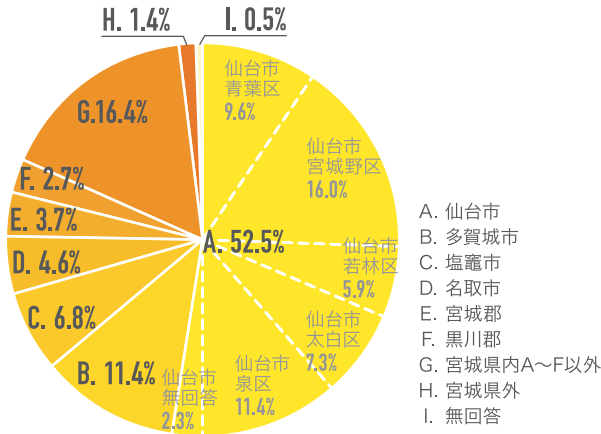

2019年来場者属性 (来場者へ行ったアンケートデータ結果)

2019年1月12日(土)・13(日)に会場の来場者受付にて実施したアンケート集計データ(n=200)を報告します。

01 お住まいはどちらですか？