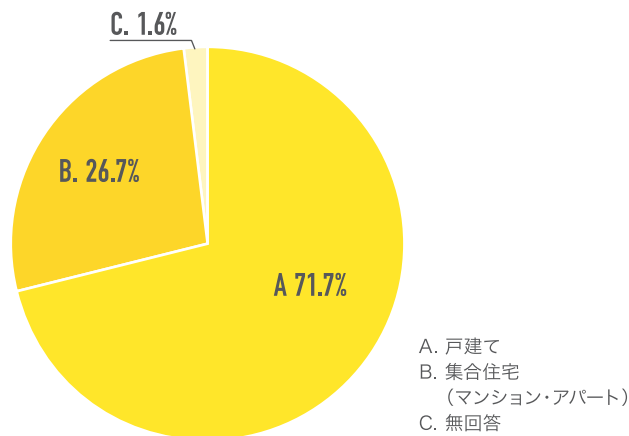

03 お住まいは戸建てorマンションですか？