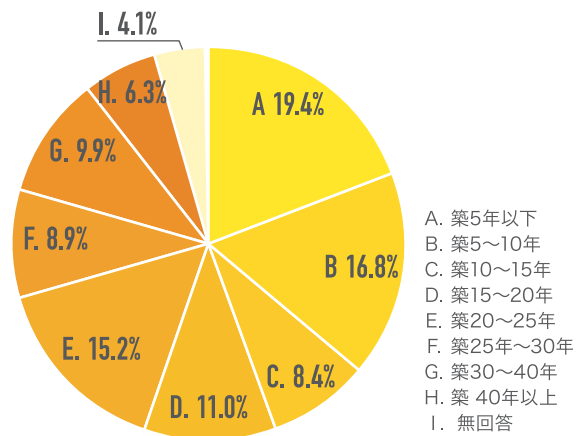

2019年来場者属性 (来場者へ行ったアンケートデータ結果)

2019年1月12日(土)・13(日)に会場の来場者受付にて実施したアンケート集計データ(n=200)を報告します。

01 お住まいはどちらですか？

02 年齢は？

03 お住まいは戸建てorマンションですか？

04 築年数は？

05 家族構成は？

06 来場の動機は？ ※複数回答