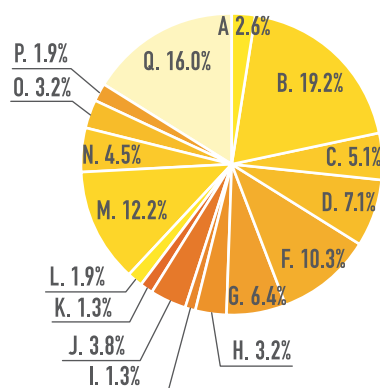

03 ブースを訪れた来場者が興味を持っていたテーマ

- A. 震災関係
- B. リノベーション
- C. 中古住宅
- D. 耐震・制震・免震
- E. 地盤
- F. 省エネ・エコ
- G. 自然素材
- H. シックハウス
- I. 防犯
- J. バリアフリー
- K. 子育て
- L. ペット対応
- M. 高気密・高断熱
- N. 収納
- O. DIY
- P. 趣味
- Q. その他

1. **その他の内容**
2. IHクッキングヒーター
   - 犬の滑り対策
   - インテリア
   - エアコン
   - エコキュート
   - 階段
   - カメラリース10
   - 躯体・断熱・耐震
   - シックハウス・床暖房フロアトラブル
   - 照明
   - スクール、機器導入
   - スタンドガラスの設置場所等
   - 戸棚撤去
   - 内装
   - マンション
   - 野菜計量ゲーム参加についての生協に関するアンケート
   - 床